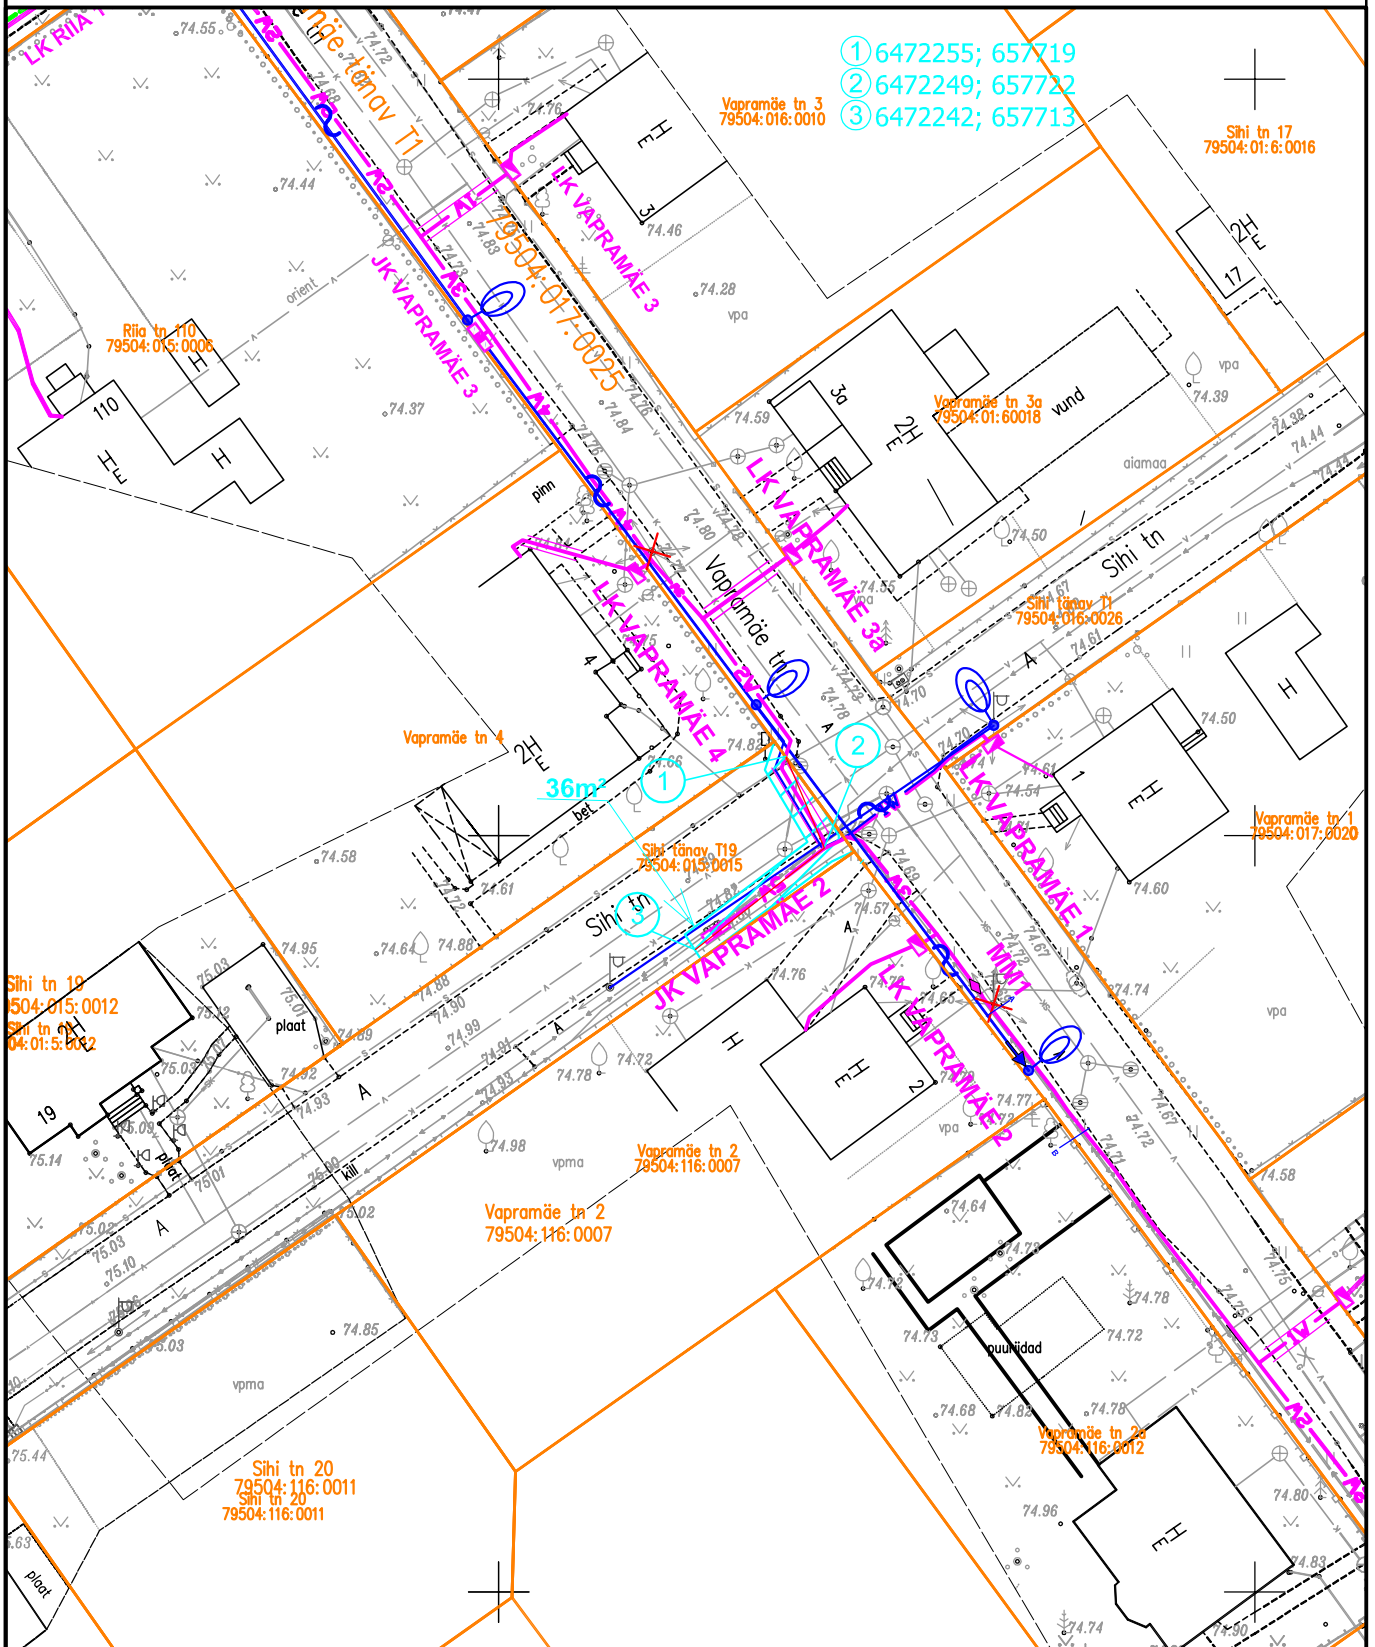

# Kasutusõigusega koormatava maa-ala asendiplaan Tartu linnas Sihi tänav T19

- ① 6472255; 657719
- ② 6472249; 657722
- ③ 6472242; 657713

Tingmäärigid

1:500

- 1W projektteeritud 0,4 kV maakaabelliin (Elektrilevi OÜ)
- projektteeritud liitumiskilp (Elektrilevi OÜ)
- projektteeritud jaotuskilp (Elektrilevi OÜ)
- projektteeritud tänavavalgustuse õhuliin (Tartu linn)
- projektteeritud tänavavalgustusmast (Tartu linn)
- projektteeritud reservtoru (Tartu linn)
- katastripiir

kasutusõigusega koormatud maa-ala

Koostas H. Vissel